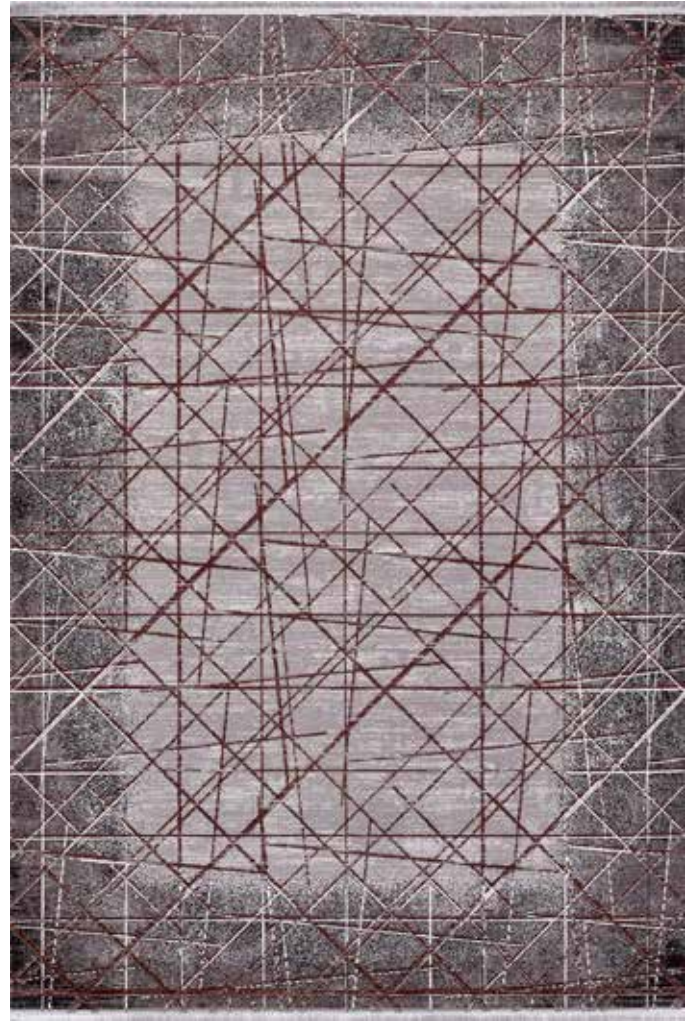

- Viskon ve Akrilik iplik kullanılarak üretilmiştir.
- Elite Koleksiyonunda pamuk atkı kullanıldığından ölçülerde %1 ile %5 arasında değişim olabilir.

SİGORTHALI®

DOĞAL İPLİK

QE01A

QE01B

QE01D

QE05B

QE05C