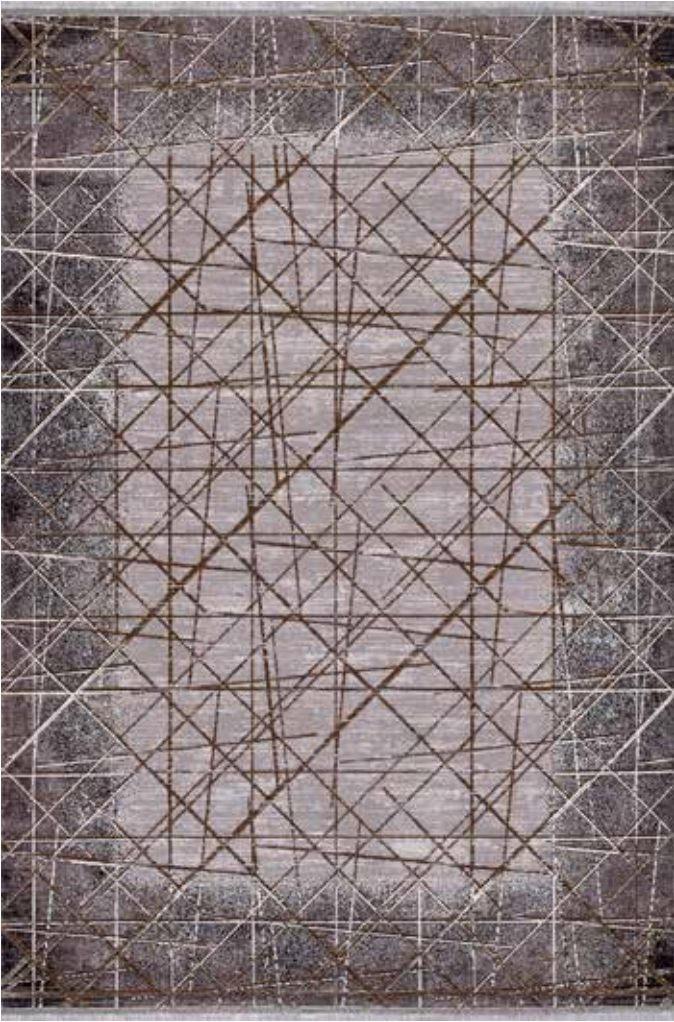

- Viskon ve Akrilik iplik kullanılarak üretilmiştir.
- Elite Koleksiyonunda pamuk atkı kullanıldığından ölçülerde %1 ile %5 arasında değişim olabilir.

SİGORTHALI®

DOĞAL İPLİK

QE01A

QE01B

QE01D

QE05B

QE05C