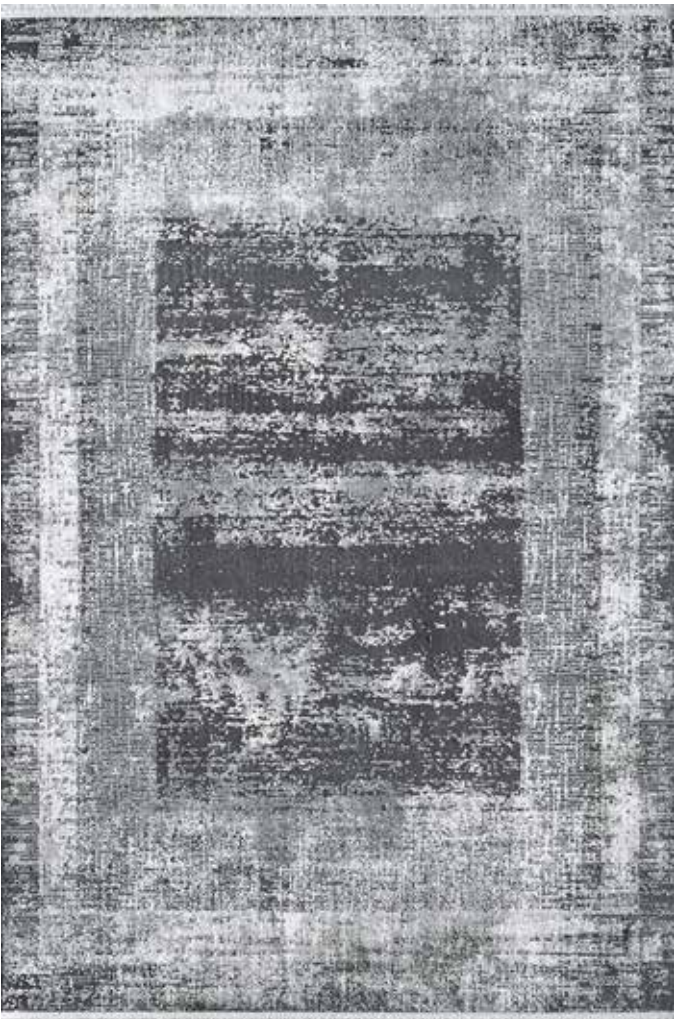

- Viskon ve Akrilik iplik kullanılarak üretilmiştir.
- Babil Koleksiyonunda pamuk atkı kullanıldığından ölçülerde %1 ile %5 arasında değişim olabilir.

SİGORTHALI®

DOĞAL İPLİK

BX05A

BX09A

BX09B

BX09C

BX10A