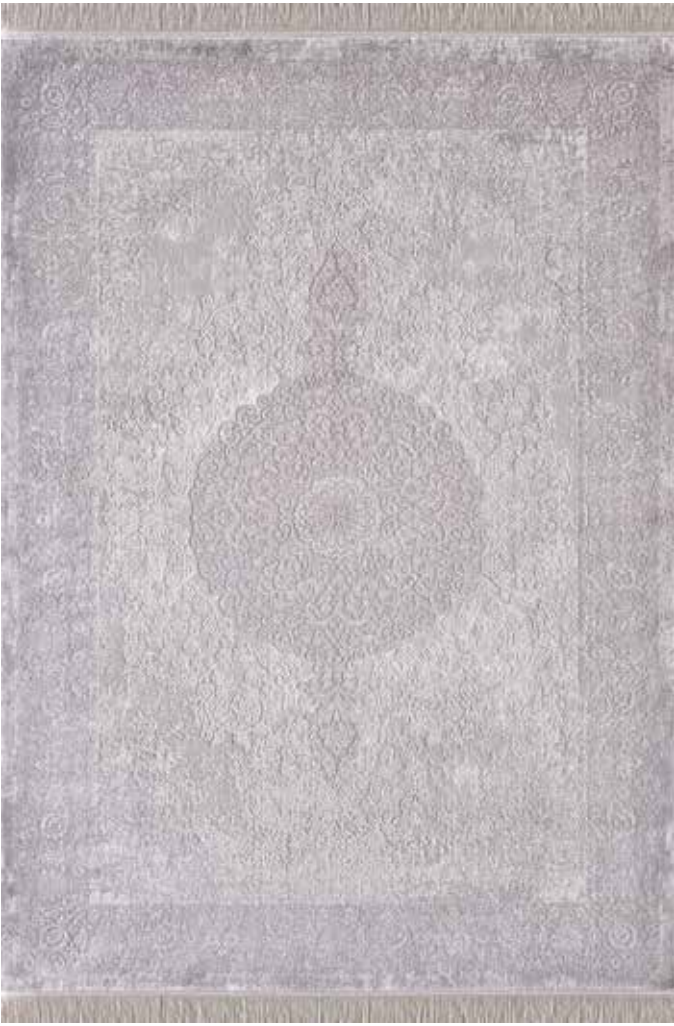

- Viskon ve Akrilik iplik kullanılarak üretilmiştir.
- Mystic Koleksiyonunda pamuk atkı kullanıldığından ölçülerde %1 ile %5 arasında değişim olabilir.

SİGORTHALI®

DOĞAL İPLİK

QM00A

QM00C

QM00D

QM01A

QM01C