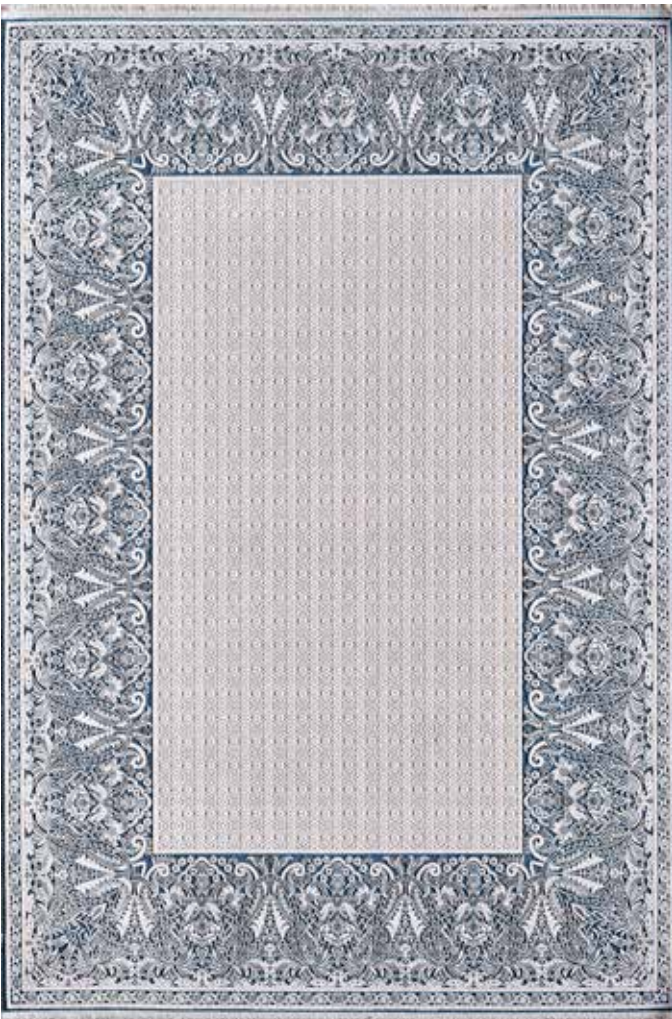

- Viskon ve Akrilik iplik kullanılarak üretilmiştir.
- Roma Koleksiyonunda pamuk atkı kullanıldığından ölçülerde %1 ile %5 arasında değişim olabilir.

SİGORTHALI®

DOĞAL İPLİK

XRO0A

XRO0B

XR01A

XR01B

XR02A