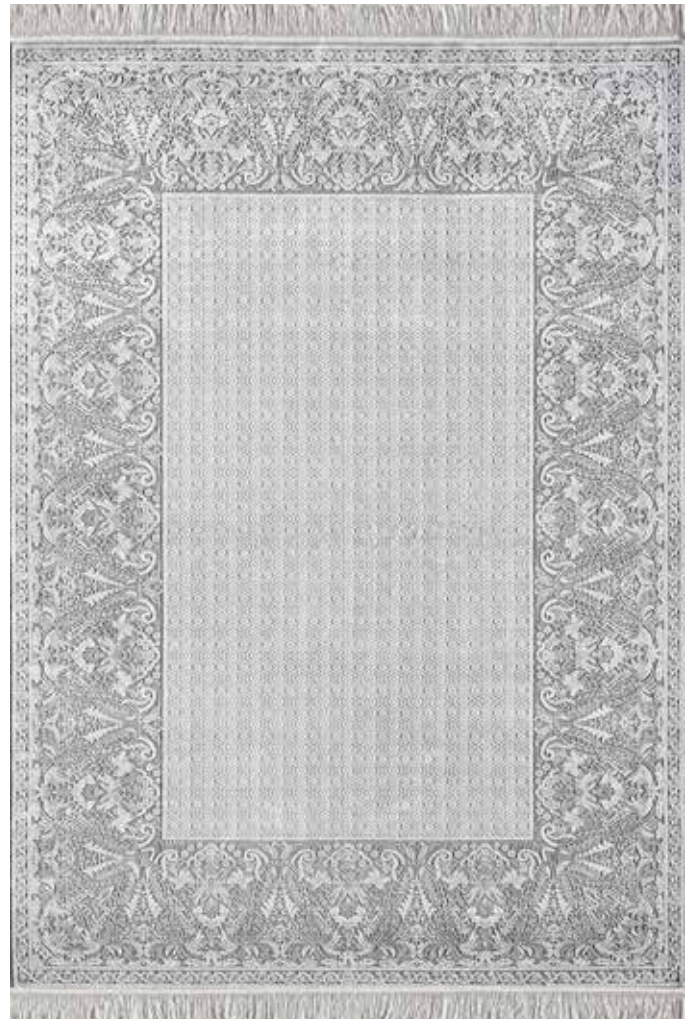

- Viskon ve Akrilik iplik kullanılarak üretilmiştir.
- Roma Koleksiyonunda pamuk atkı kullanıldığından ölçülerde %1 ile %5 arasında değişim olabilir.

SİGORTHALI®

DOĞAL İPLİK

XRO0A

XRO0B

XR01A

XR01B

XR02A